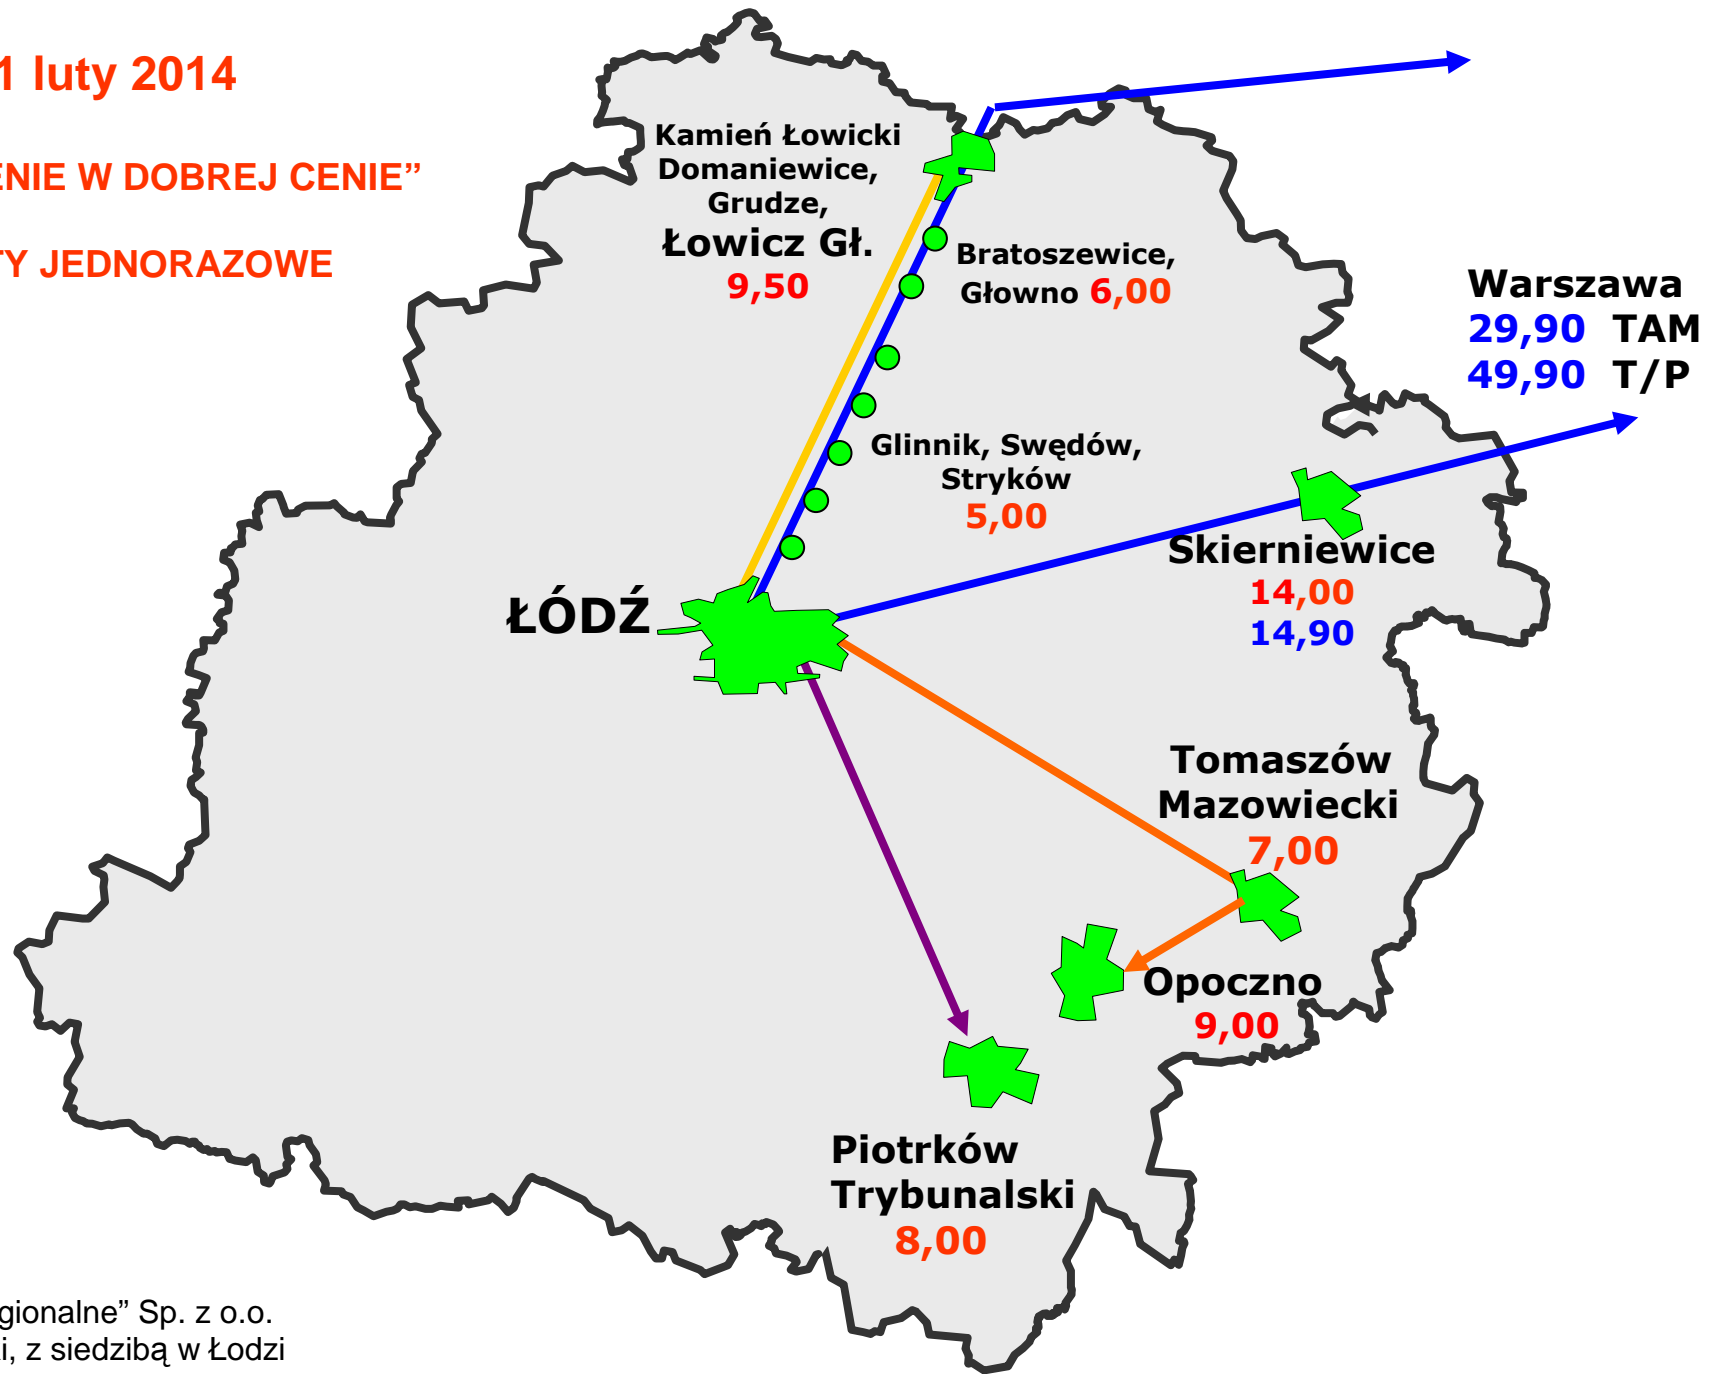

1 luty 2014

„POŁĄCZENIE W DOBREJ CENIE”

BILETY JEDNORAZOWE

„Przewozy Regionalne” Sp. z o.o.
Oddział Łódzki, z siedzibą w Łodzi